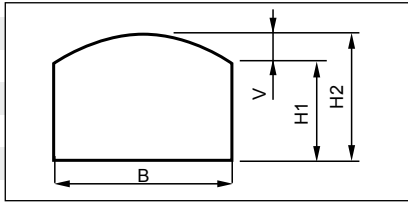

ÖPPNINGSBARA (Bredd x Höjd1 / Höjd2)

= Standardstorlek, lagervara.

Bredd (B) dm	7	8	9	10	11	12
Höjd1 = Höjd2 - Valv						
Valv (V) dm	62 mm	82 mm	106 mm	133 mm	164 mm	200 mm
Höjd (H2) dm	6	7	8	9	10	11
	4356,-	4356,-	4356,-	4356,-	4451,-	4451,-
	4356,-	4356,-	4356,-	4356,-	4451,-	4451,-
	4356,-	4356,-	4356,-	4356,-	4451,-	4451,-
	4356,-	4356,-	4356,-	4356,-	4451,-	4685,-
	4356,-	4356,-	4356,-	4451,-	4717,-	3747,-
	4356,-	4356,-	4356,-	4714,-	4991,-	5269,-
	4356,-	4356,-	4665,-	4961,-	5266,-	5555,-
	4356,-	4714,-	4931,-	5241,-	5547,-	5857,-
	4714,-	4838,-	5167,-	5498,-	5823,-	6188,-