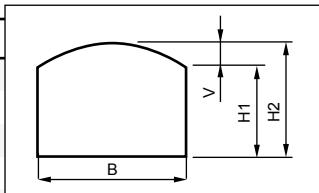

ÖPPNINGSBARA

= Standardstorlek, lagervara.

		Bredd (B) dm	8	9	10	11	12
Hålmått: Själva hålet i väggen. (Bredd x Höjd) Ex: 10 x 8 Karmyttermått (KYM): Karmens exakta storlek. Ex. 10 x 8 => 985 x 785 mm	Höjd (H) dm	8	4976,-	5159,-	5337,-	5519,-	5699,-
	9		5159,-	5337,-	5519,-	5916,-	6099,-
	10		5337,-	5519,-	5698,-	6099,-	6495,-
	11		5519,-	5698,-	5938,-	6419,-	6895,-
	12		5698,-	5938,-	6179,-	6735,-	7292,-

FASTA (Bredd x Höjd1 / Höjd2)

= Standardstorlek

Bredd (B) dm	8	9	10	11	12
Valv (V) dm	82 mm	106 mm	133 mm	164 mm	200 mm
Höjd (H2) dm	8	9	10	11	12
	6465,-	6804,-	7148,-	7509,-	7872,-
	9	6789,-	7239,-	7417,-	7760,-
	10	7142,-	7417,-	7686,-	8265,-
	11	7503,-	7973,-	8443,-	8838,-
	12	7973,-	8443,-	8833,-	9275,-