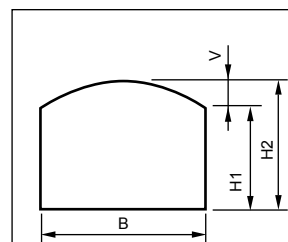

Hålmått:

Själva hålet i väggen.
(Bredd x Höjd1 / Höjd2)
Exempel: 10 x 6,7 / 8

Karmyttermått (KYM):

Karmens exakta storlek.
Ex. 10 x 6,67 / 8 =>
985 x 652 / 785 mm